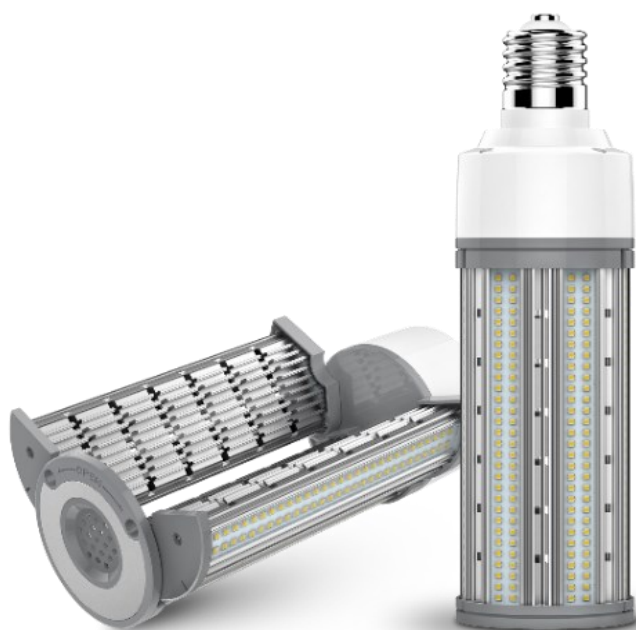

## LEDコーンライト 横向き口金用

### 【製品仕様】

型番	TJ-GKS37--**W-01
消費電力	27W / 45W / 63W
入力電圧	AC100 - 277V 50 / 60Hz
全光束	4,050lm / 6,750lm / 9,450lm
演色評価指数	Ra>80
色温度	2700 - 6000K
照射角度	180° / 360°
設計寿命	50,000時間
サイズ	Φ286 x 309mm
重量	0.68kg/0.76kg/0.98kg
口金	E26 / E39